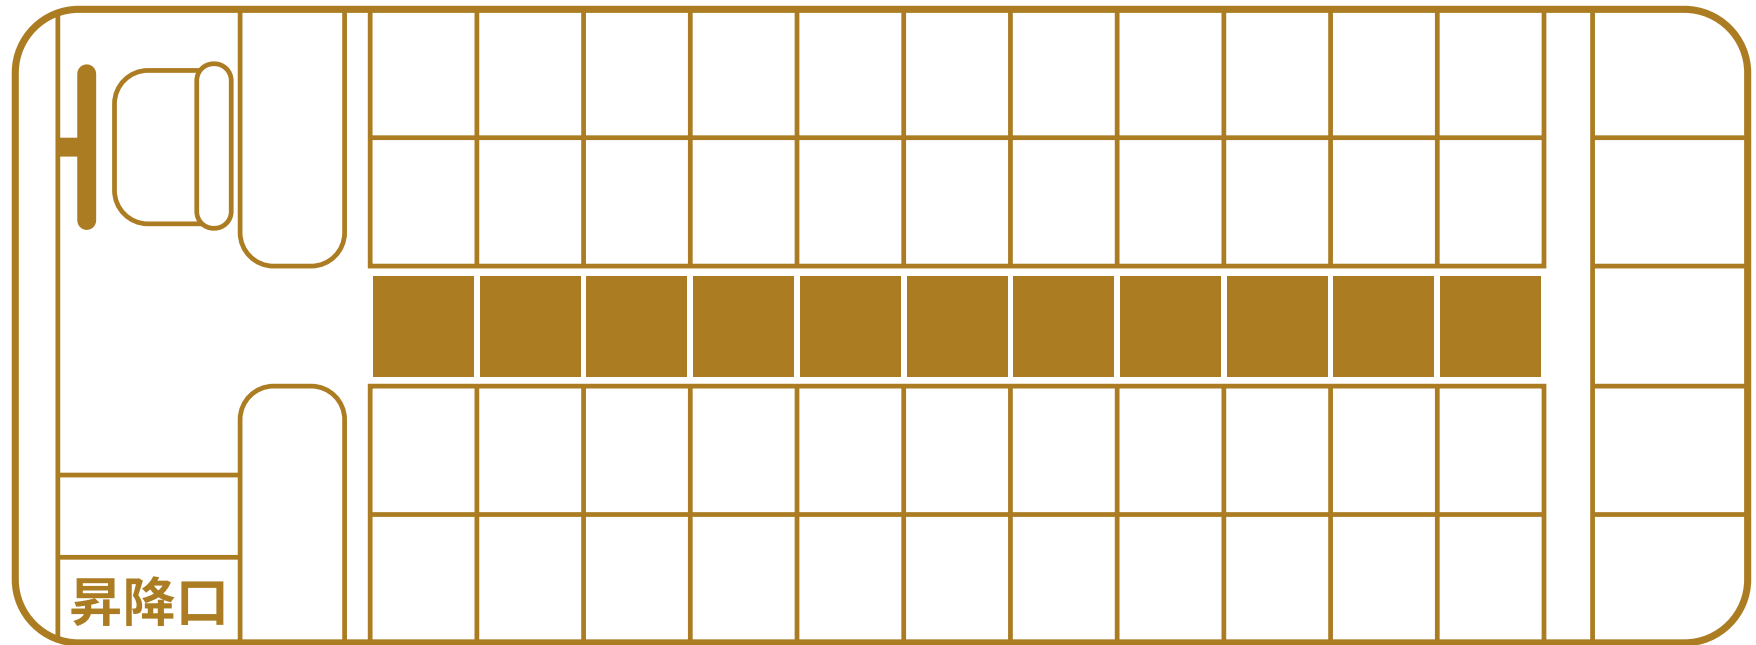

## J-BUS 座席表 (49 席+)

最大 60 名様  
(49 席～ 60 席)

※シートレイアウト・座席数は車両により異なります。