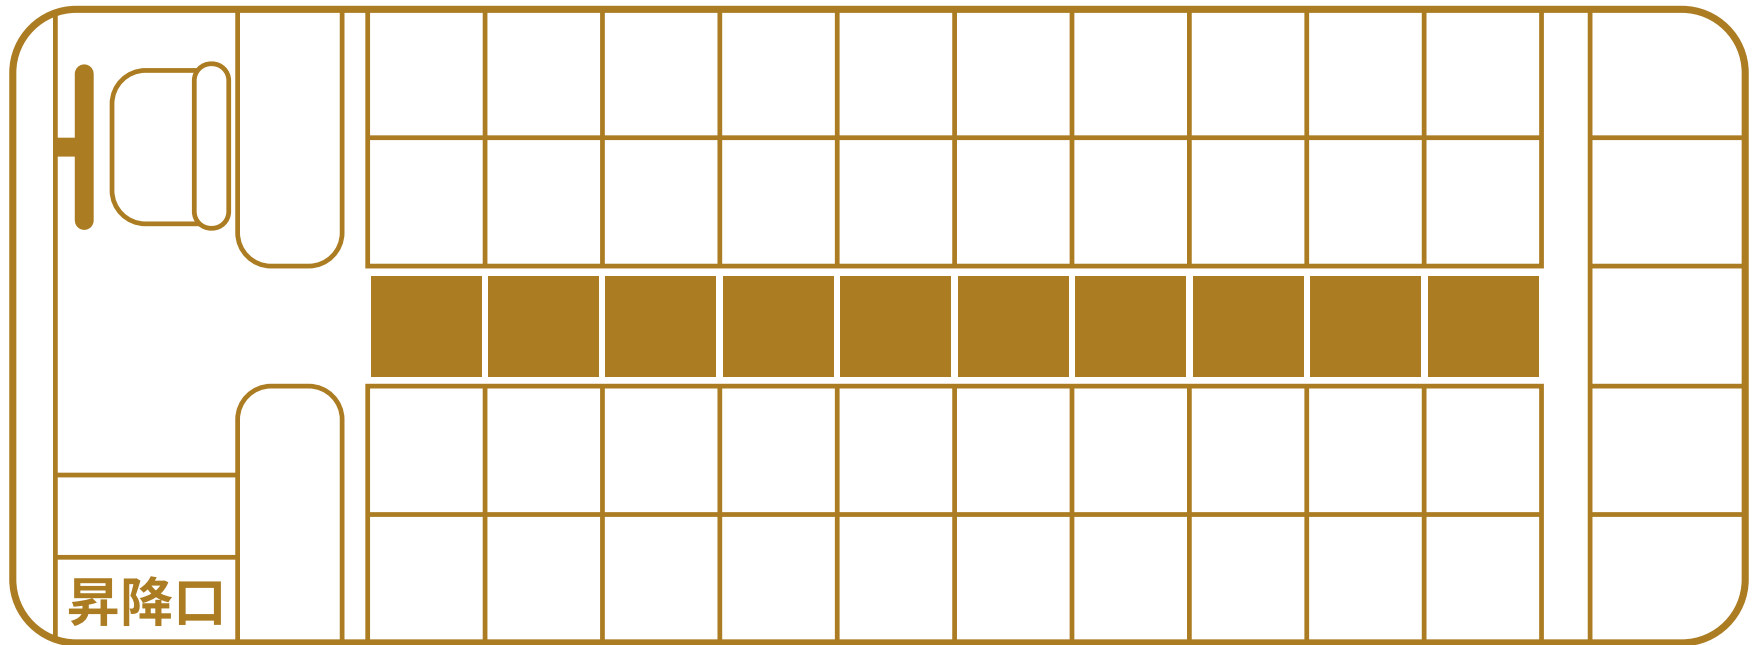

J-BUS 座席表 (45 席+)

**最大 55 名様
(45 ~ 55 席)**

※シートレイアウト・座席数は車両により異なります。